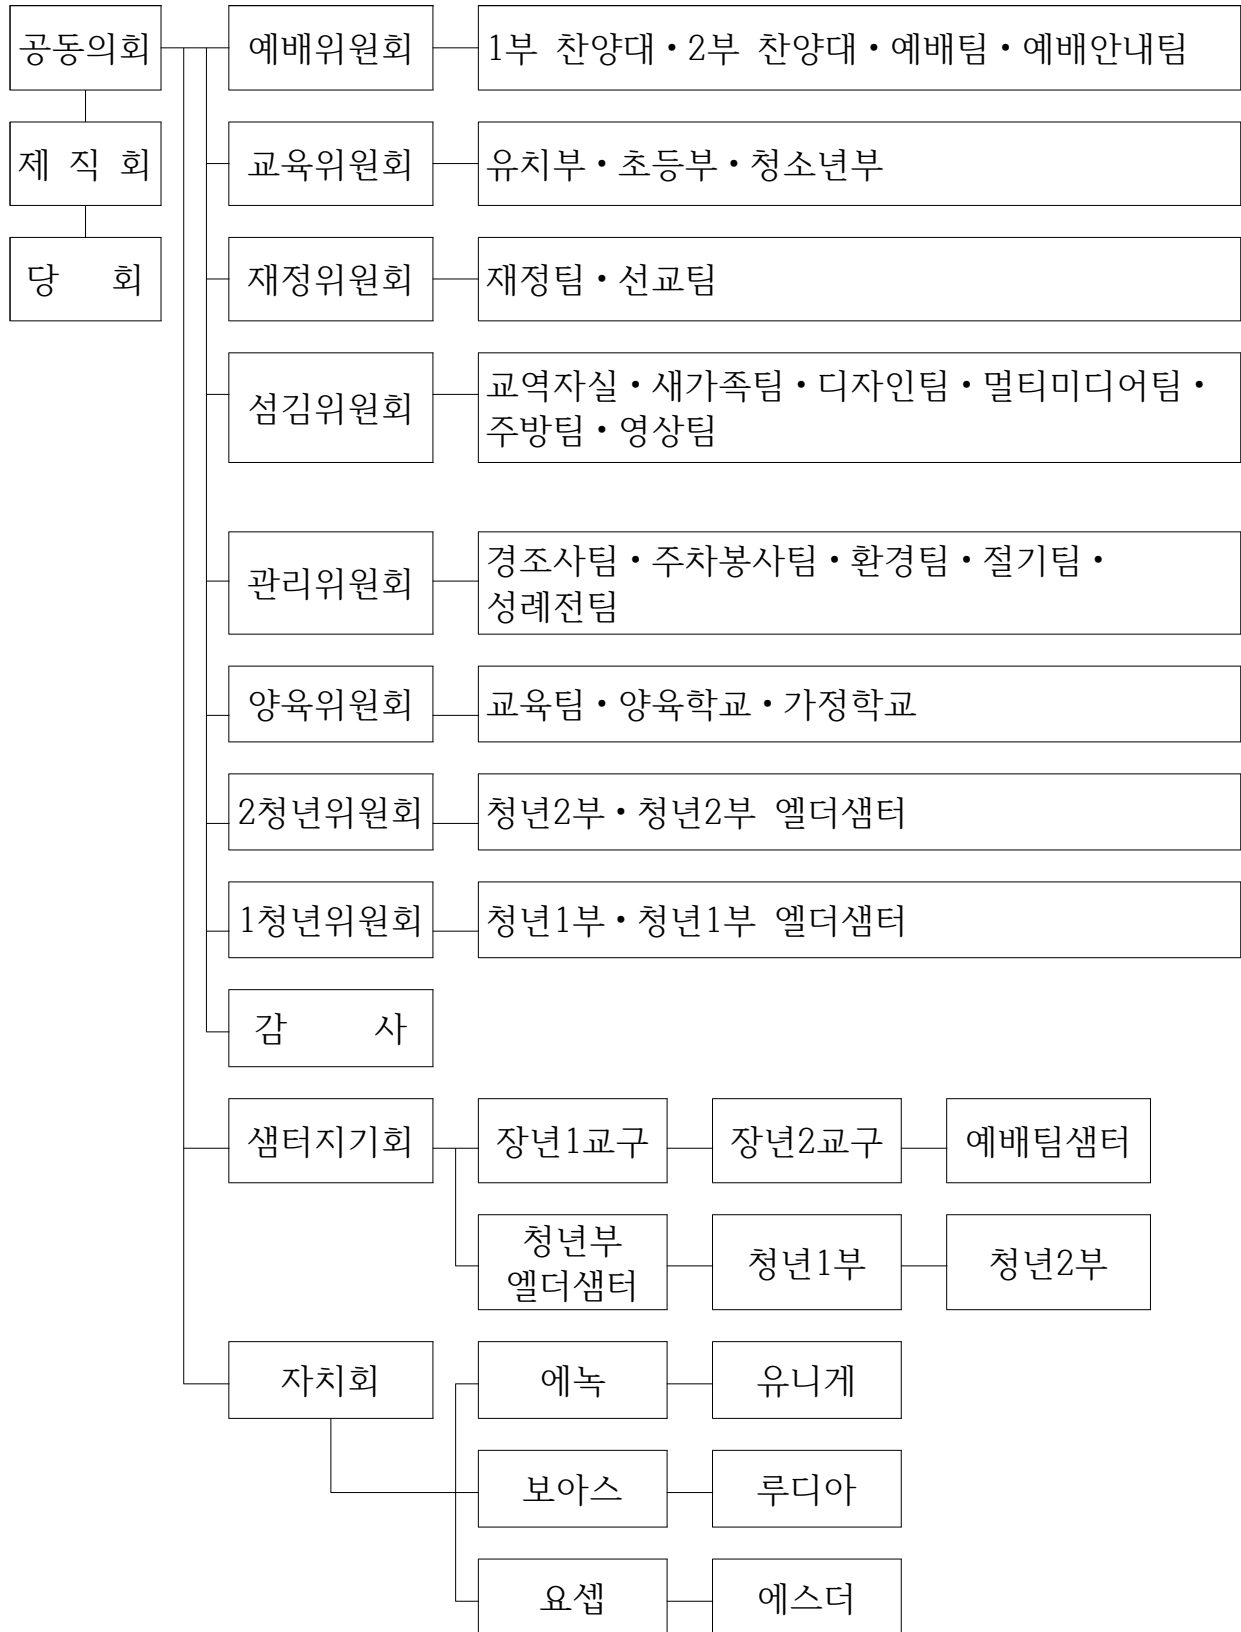

# 주내힘교회 조직표